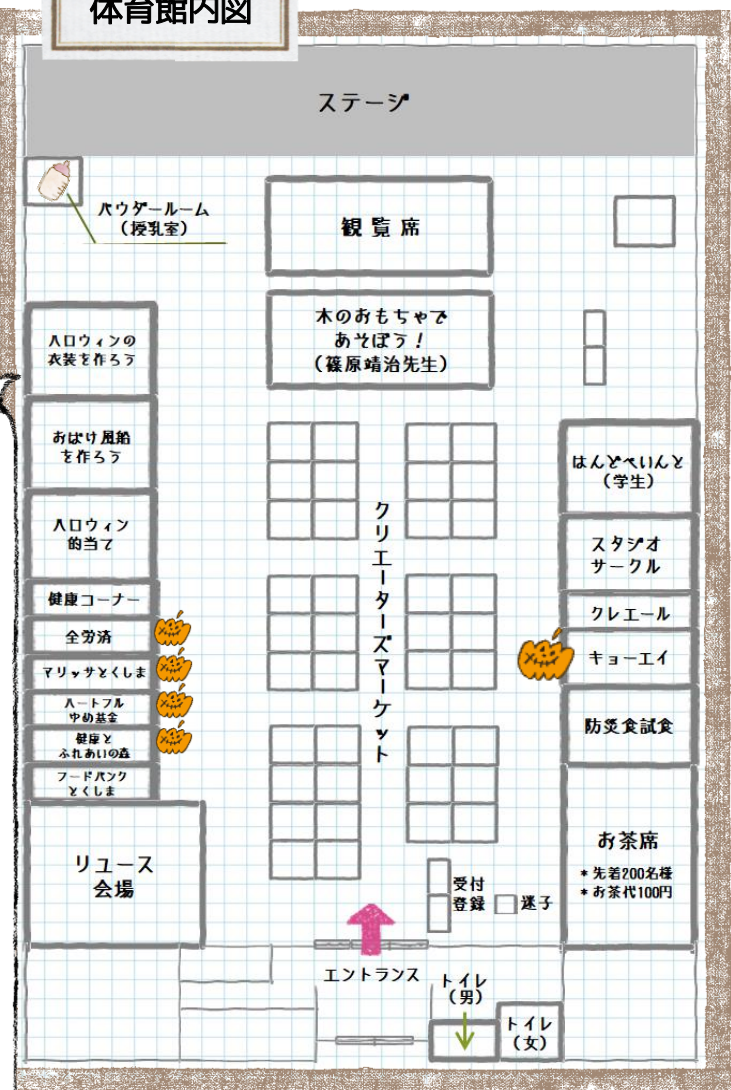

四国大学【体育館】

徳島市応神町古川字戎子野123-1
 ○駐車場 / 大学構内 多目的広場

屋外販売& 飲食スペース

- うどんほか (レモン)
- ジュース
- その他飲食販売あり

クリエイターズマーケット

- 【販売】**
- m.m ● Choco Mint ● Berry ● UCHINKU ● amame
 - がま口工房likoliko ● chimo* ● nonechi ● 華舞踏
 - maron-bakery ● flora ● atelier YK ● watage
 - 布の小物 ● リリ ● hachi. ● ファミリアクリエイターズ

- 【体験】**
- ◎ もり整骨院 ◎ ほっとはあと ◎ hinatabocco
 - ◎ 幸せ香房ちゅっくる ◎ 707&クリエイティブ-frieden

- キョーエイ** お菓子プレゼント
- 健康コーナー** 血流・血圧測定
- フードバンク とくしま** フードドライブを実施！
ご家庭で余っている食べ物を
お持ち寄りください！

🍁 マークの展示ブースではお菓子が
もらえます！ぜひ立ち寄ってね☆