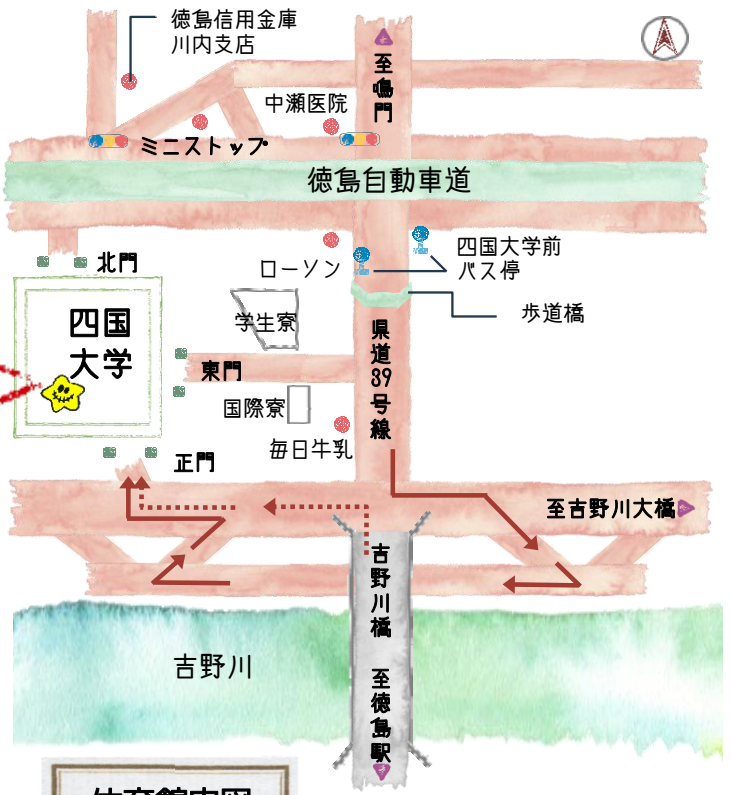

四国大学【体育館】

徳島市応神町古川字戎子野123-1
 ○駐車場 / 大学構内 多目的広場

屋外販売& 飲食スペース

- うどんほか (レモン)
- ジュース
- その他飲食販売あり

クリエイターズマーケット

- 【販売】**
- m.m ● Choco Mint ● Berry ● UCHINKU ● amame
 - がま口工房likoliko ● chimo* ● nonechi ● 華舞踏
 - maron-bakery ● flora ● atelier YK ● watage
 - 布の小物 ● リリ ● hachi. ● ファミリアクリエイターズ

- 【体験】**
- ◎ もり整骨院 ◎ ほっとはあと ◎ hinatabocco
 - ◎ 幸せ香房ちゅっくる ◎ 707&クリエイティブ-frieden

- キョーエイ** お菓子プレゼント
- 健康コーナー** 血流・血圧測定
- フードバンク とくしま** フードドライブを実施！
ご家庭で余っている食べ物を
お持ち寄りください！

🍁 マークの展示ブースではお菓子が
もらえます！ぜひ立ち寄ってね☆