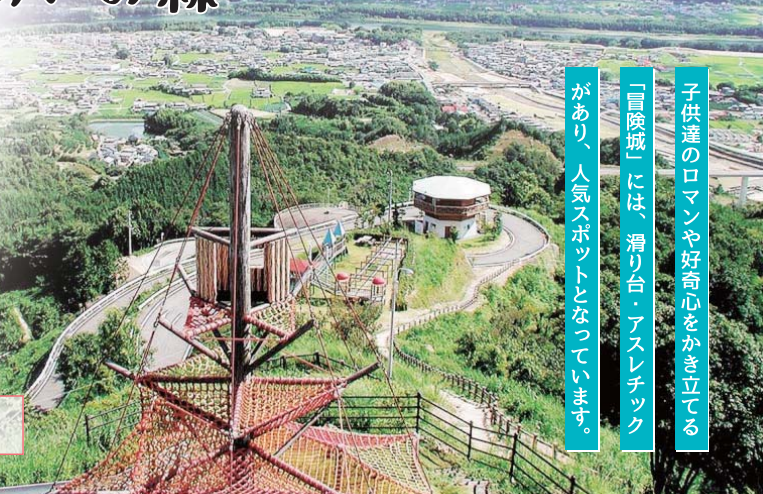

天空の遊び場 健康とふれあいの森

〒771-2304 三好市三野町芝生 1342-3
E-mail mino_nw@toku-nw.com
URL <https://tenkunomori-minopark.com/>

- 営業時間 9:00~17:00(管理棟)
- 定休日 年中無休
- 駐車場 中型2台、乗用車25台
- アクセス 徳島道美馬ICより → 県道12号経由(約20分)

阿讃山の南斜面の中間の小高い丘に作られた「天空の遊び場健康とふれあいの森」。深い緑に包まれた山々の魅力と自然の香りがたくさん詰まっています。宿泊が可能なバンガローやパーベキューエリアも完備。

宿泊のご予約は

TEL.0883-77-4320 または web サイトで

があり、人気スポットとなっています。

「冒険城」には、滑り台・アスレチック

子供達のロマンや好奇心をかき立てる

三好市「健康とふれあいの森」「紅葉温泉」ともに(公財)徳島県勤労者福祉ネットワークが運営しています。

観光情報

神山町 春 花めぐり

阿川梅の里 2月下旬~

四国最大規模を誇る梅林がここ神山に。梅の香に包まれて春を感じてみませんか。

明王寺しだれ桜 3月下旬~

空と境内いっぱい広がる明王寺しだれ桜の大木は、おなじみ必見の神山名所。

江田 菜の花の里 3月中旬~

山の上から何重にもなった棚田が明るい黄色に輝く! ぜひ展望台から全景を眺めて。

徳島県立神山森林公園 イルローザの森 3月下旬~

園内の至る所が染井吉野で淡ピンクに。公園までの車道も桜のトンネルが続いて素敵。